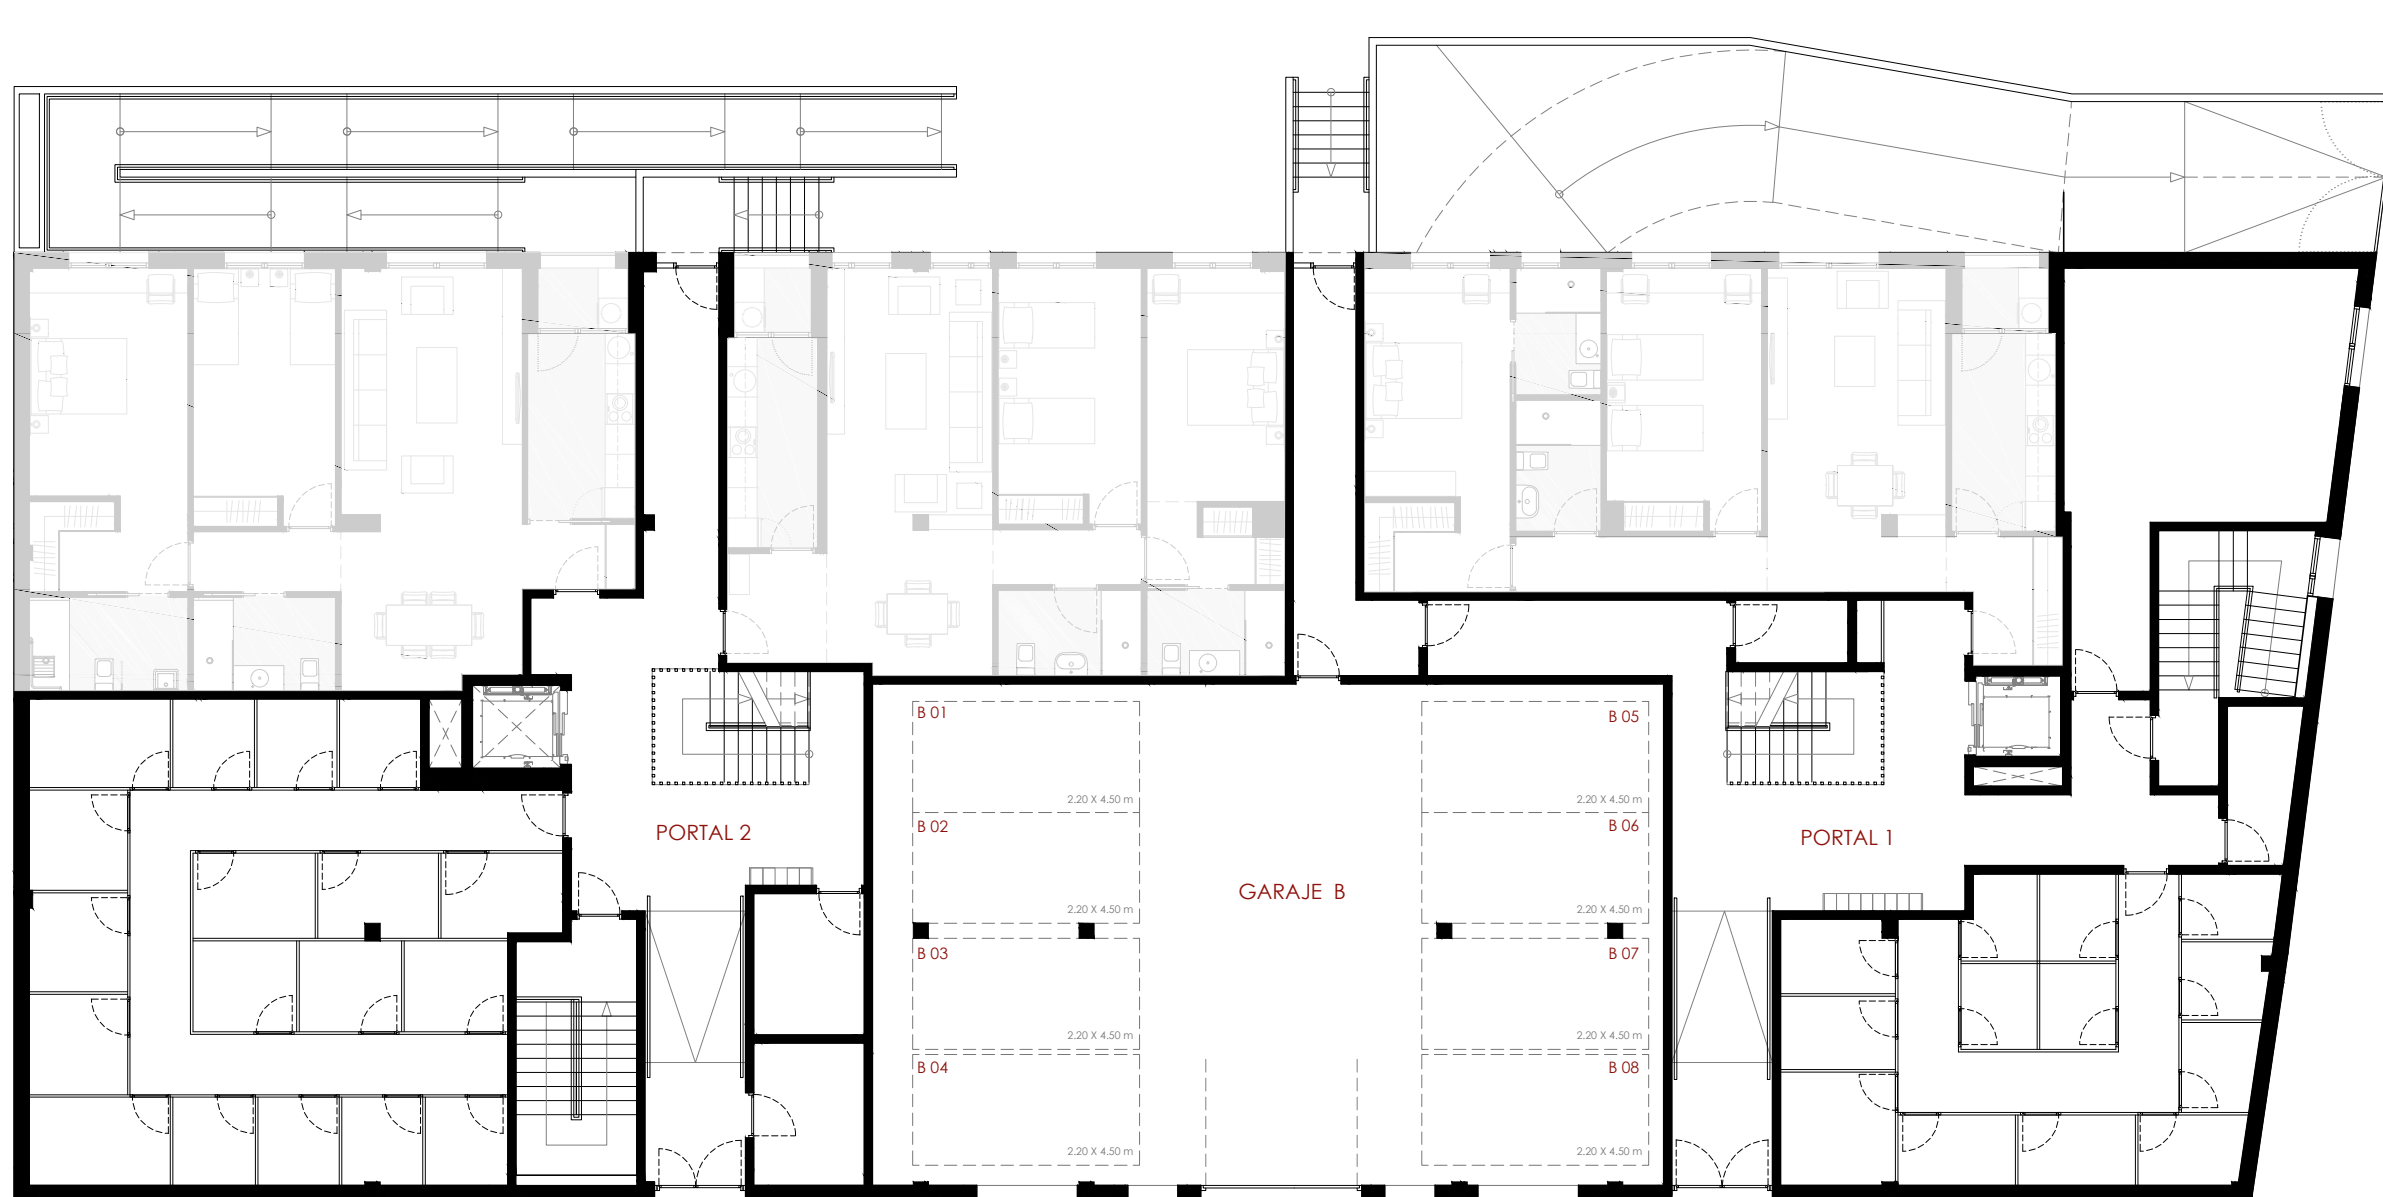

# RESIDENCIAL TEATRO ROMANO

Edificio de viviendas  
Paseo de las artes y los oficios, 15 06880 - Mérida

Urbanización interior

Paseo de las artes y los oficios

PLANTA BAJA  
Escala 1/150

SENDARRUBIAS & HERNANDEZ, ARCHITECTURE & ENGINEERING, S.L.  
Arquitectos  
Ángel Hernández Espada & Jose María Sendarrubias