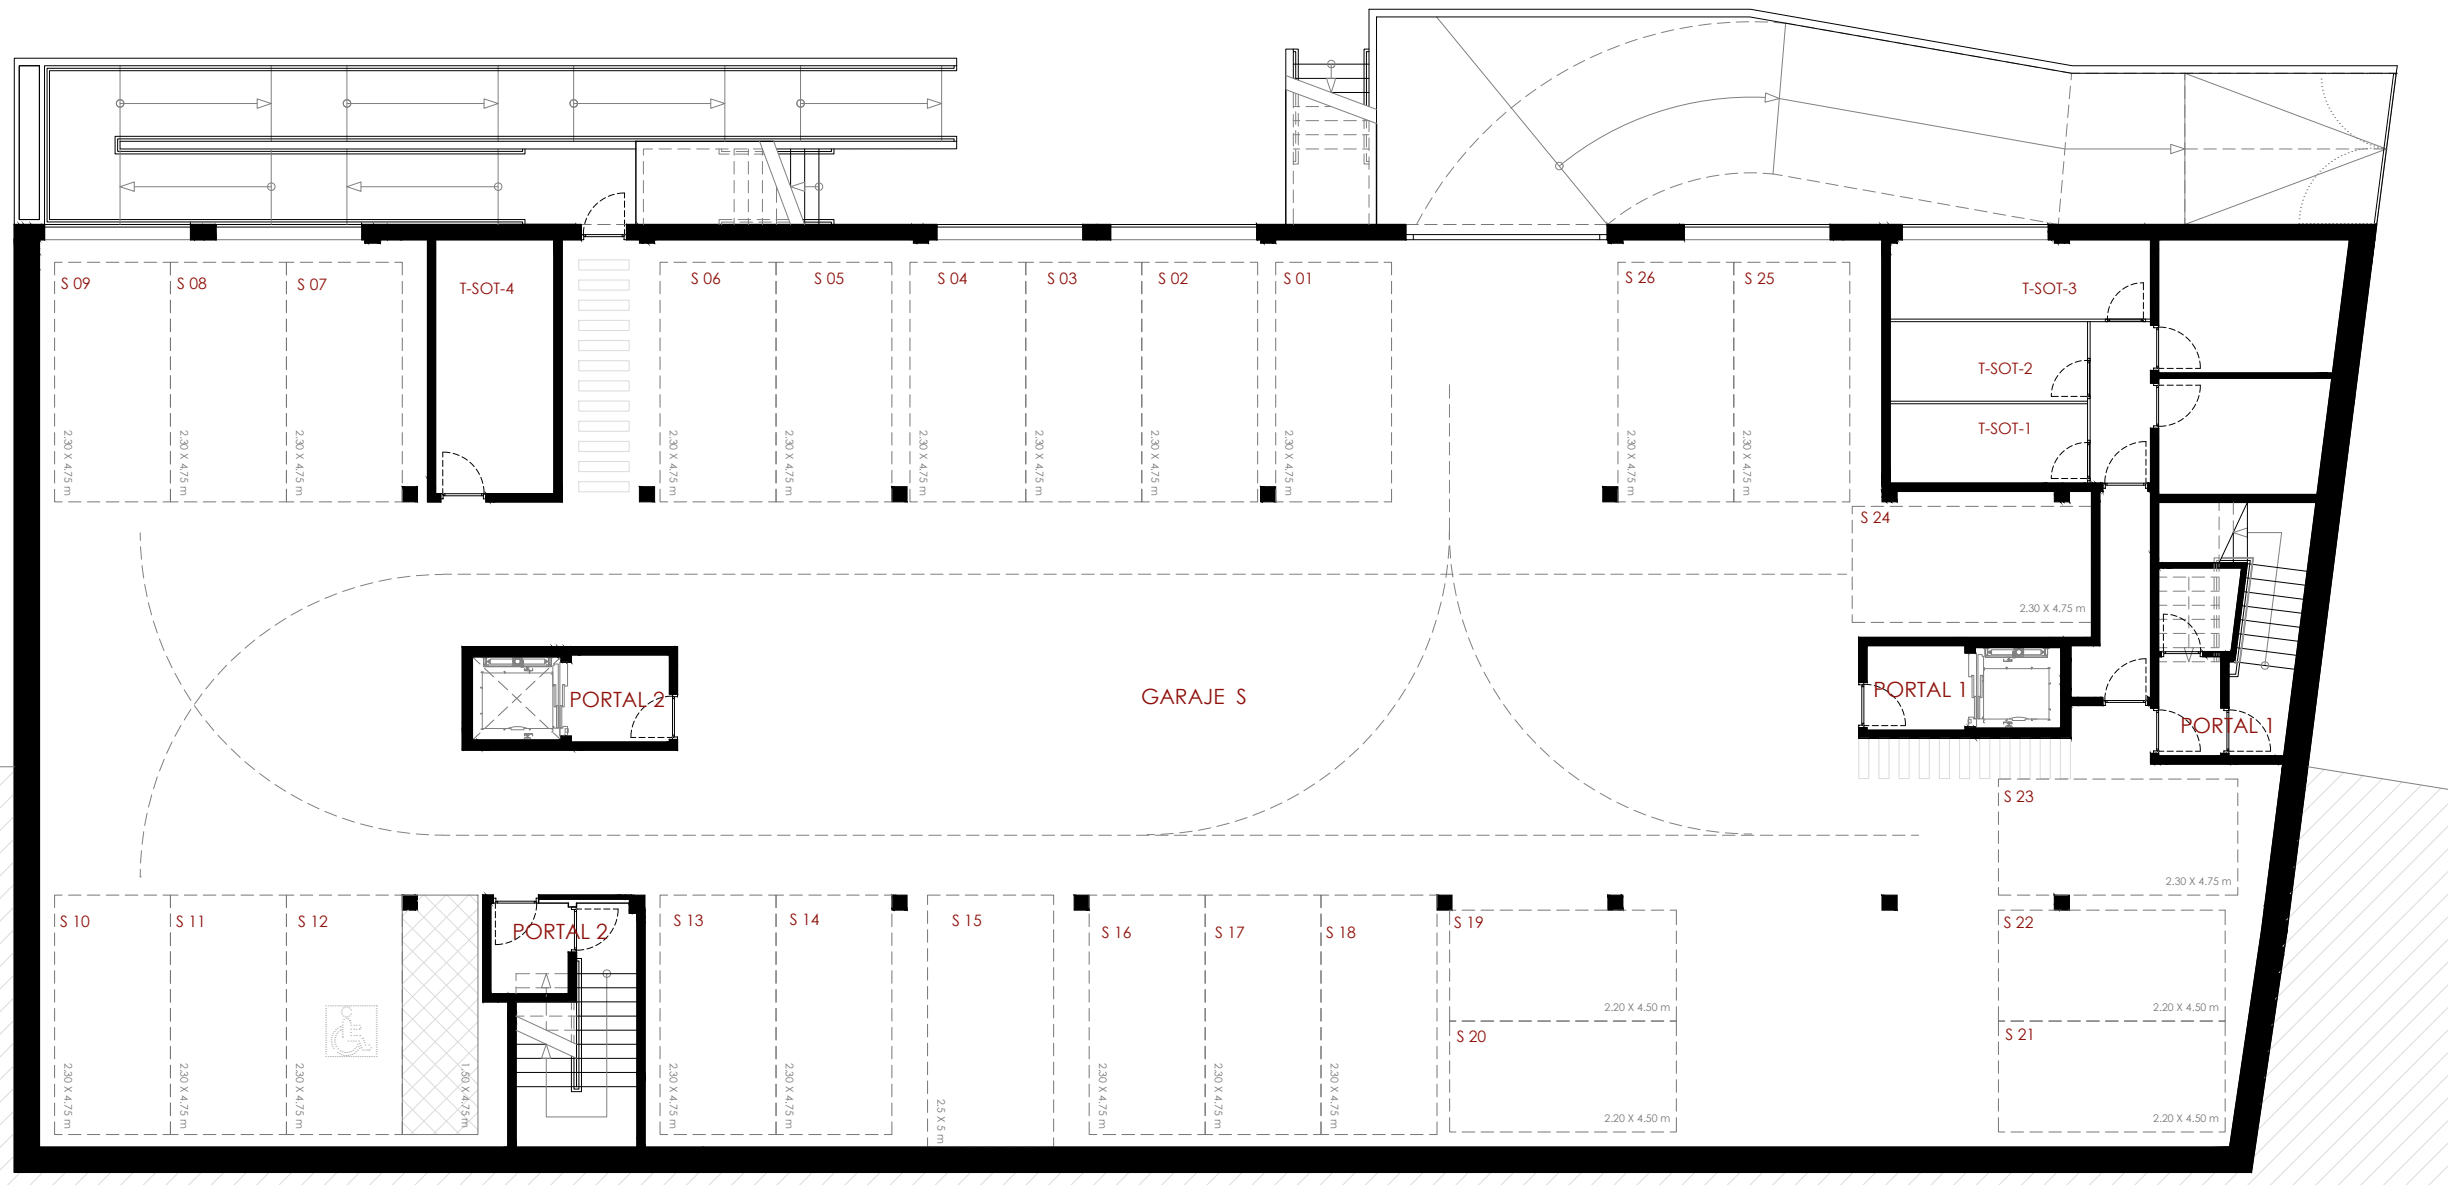

RESIDENCIAL TEATRO ROMANO

Edificio de viviendas
Paseo de las artes y los oficios, 15 06880 - Mérida

Urbanización interior

PLANTA SÓTANO
Escala 1/150

SENDARRUBIAS & HERNÁNDEZ, ARCHITECTURE & ENGINEERING, S.L.
Arquitectos
Ángel Hernández Espada & Jose María Sendarrubias

Residencial Teatro Romano S.L.

Tr. Reina Sofía 1 - 06800 Mérida
Tlf +34 689 375 589

info@residencialteatoromano.com
www.residencialteatoromano.com

Nota: Plano informativo no contractual, sujeto a modificaciones por imposiciones de carácter técnico y/o urbanístico y topográfico
Mobiliario y accesorios a efectos orientativos, no incluidos en el precio.
Las superficies útiles indicadas son aproximadas